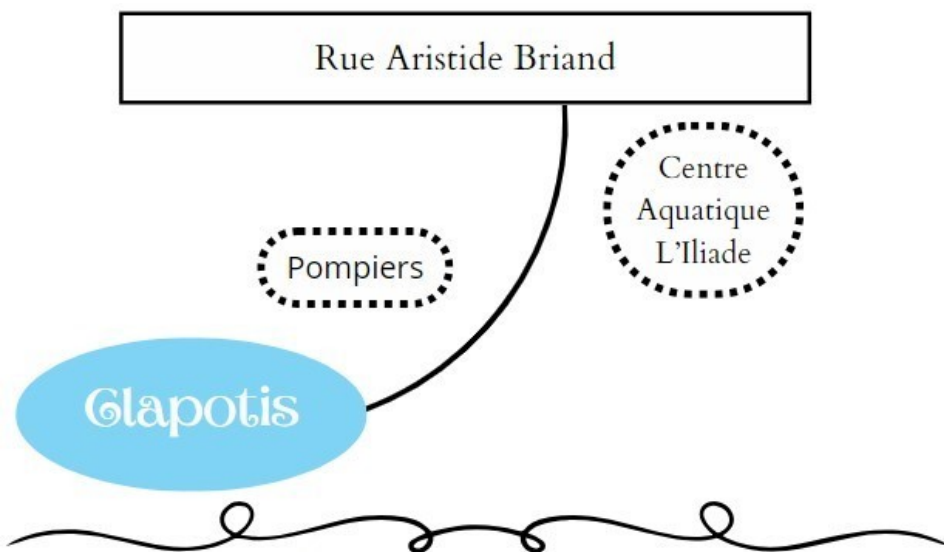

## Adresse :

6 Allée de la communauté

28700 Auneau-Bleury-Saint-Symphorien

Portes Euréliennes  
d'Île-de-France  
communauté de communes

Eure-et-Loir  
LE DÉPARTEMENT

*Tous les mercredis de 9h à 11h30*  
*Hors vacances scolaires*